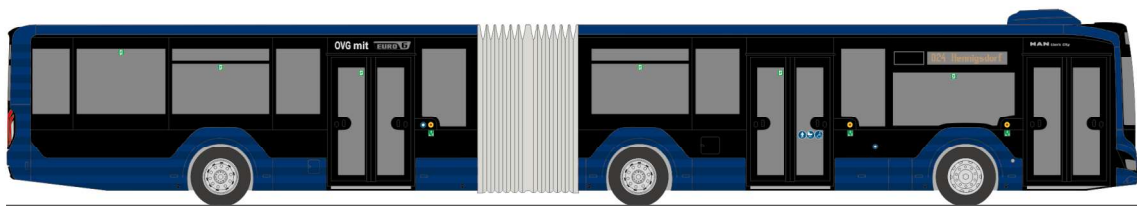

MAN Lion's City 18'18
 „Dr. Richard - Testbus“
 75821 | 1:87 | AT | 36,90 €

MAN Lion's City 18'18
 „Oberhavel Verkehrsgesellschaft“
 75823 | 1:87 | D | 36,90 €

SOLARIS Urbino 18'19 electric
 „Stadtwerke Bonn“
 76707 | 1:87 | D | 36,90 €