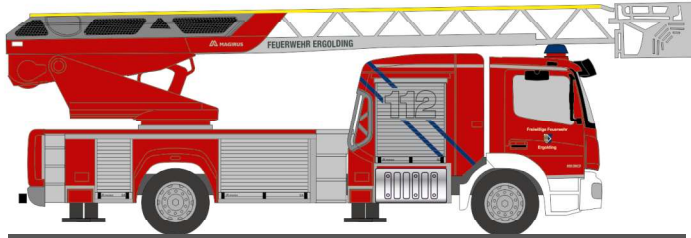

MAGIRUS DLK Atego ´19
„FW Ergolding“
71635 | 1:87 | D | 29,90 €