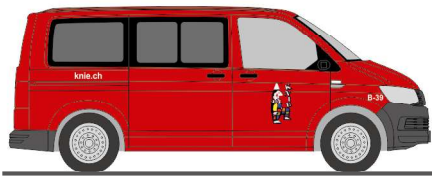

Made in Germany

NEUHEITEN 07.-08.2021

RIETZEAUTOMODELLE

AUTOMODELLE
IN PERFEKTION

VOLKSWAGEN T6
„Zirkus Knie“
32052 | 1:87 | CH | 19,90 €

RENAULT Trafic
„Douane“
51385 | 1:87 | FR | 18,90 €

VOLKSWAGEN T5 ´10
„FW Villach“
53462 | 1:87 | AT | 18,90 €