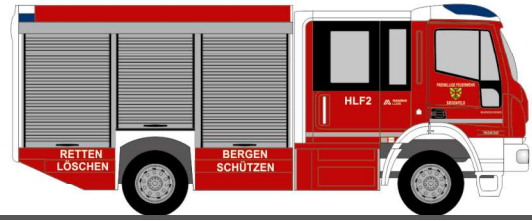

VOLKSWAGEN Crafter ´11
„DRK Goslar“
31703 | 1:87 | D | 18,90 €

VOLKSWAGEN Crafter ´11
„FW Rottenburg“
53132 | 1:87 | D | 18,90 €

MERCEDES-BENZ Atego ´19
„Lebkuchen Schmidt Nürnberg“
72511 | 1:87 | D | 18,90 €

STROBEL RTW
„THW Worms Gerätewagen Umwelt“
61718 | 1:87 | D | 23,90 €

WIEMARSCHER Design-RTW
„Rettungsdienst Leipzig Halle Airport“
72049 | 1:87 | D | 23,90 €

GSF RTW ´18
„BF Salzgitter Rettungsdienst“
76237 | 1:87 | D | 23,90 €

STROBEL RTW ´18
„Momed Badisches Rotes Kreuz“
76283 | 1:87 | D | 23,90 €

FORMNEUHEIT

DER NEUE MAGIRUS HLF TEAM CAB

MAGIRUS HLF Team Cab
„FW Siegenfeld“
68152 | 1:87 | AT | 28,90 €

MAGIRUS DLK Atego ´19
„FW Ergolding“
71635 | 1:87 | D | 29,90 €