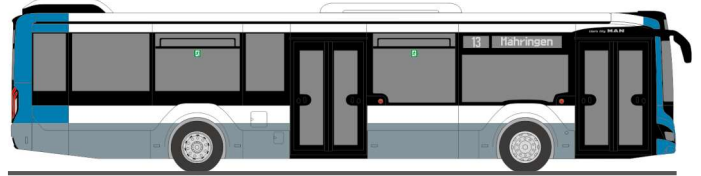

MAN Lion´s City DL07
„BVG - Zoll Nachwuchsförderung“
67792 | 1:87 | D | 36,90 €

MERCEDES-BENZ Citaro ´06
„Ruhrbahn Essen“
66895 | 1:87 | D | 33,90 €

MAN SL 200
„MVG Mainz“
72355 | 1:87 | D | 33,90 €

MERCEDES-BENZ Citaro 15
„BLS“
73478 | 1:87 | CH | 33,90 €