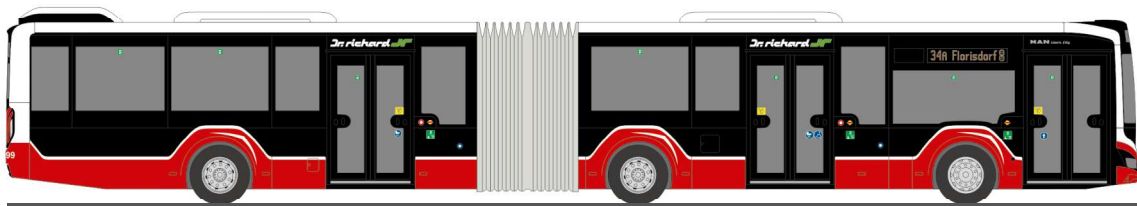

MAN Lion's City 18'18
 „Dr. Richard - Testbus“
 75821 | 1:87 | AT | 36,90 €

MAN Lion's City 18'18
 „Oberhavel Verkehrsgesellschaft“
 75823 | 1:87 | D | 36,90 €

SOLARIS Urbino 18'19 electric
 „Stadtwerke Bonn“
 76707 | 1:87 | D | 36,90 €