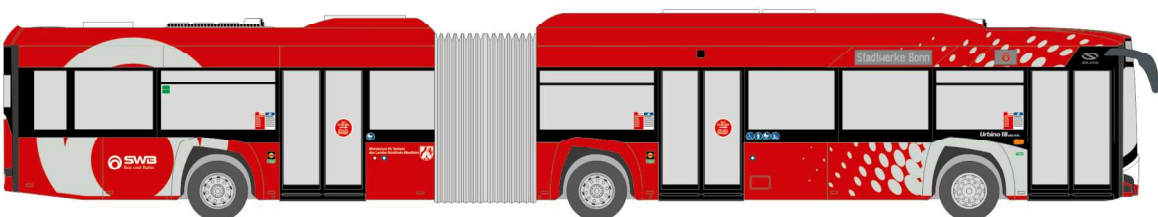

MAN Lion's City 18'18
 „Dr. Richard - Testbus“
 75821 | 1:87 | AT | 36,90 €

MAN Lion's City 18'18
 „Oberhavel Verkehrsgesellschaft“
 75823 | 1:87 | D | 36,90 €

SOLARIS Urbino 18'19 electric
 „Stadtwerke Bonn“
 76707 | 1:87 | D | 36,90 €