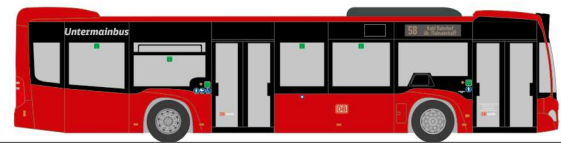

MERCEDES-BENZ Citaro´12
„Untermainbus“
69496 | 1:87 | D | 33,90 €

alle Preise inkl. 19% MwSt.