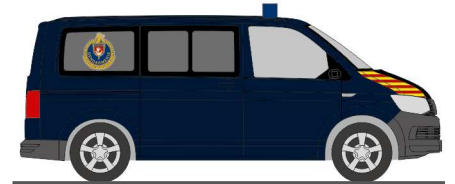

VOLKSWAGEN T6
„Gendarmerie Garde Republicaine“
53801 | 1:87 | FR | 19,90 €