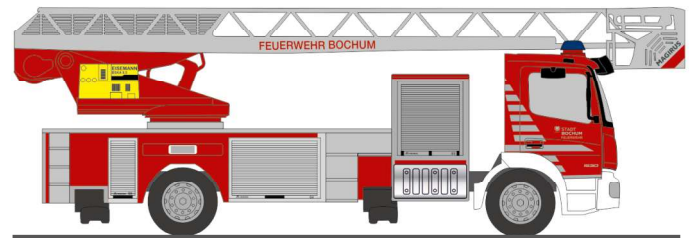

STROBEL RTW ´18
„Momed Badisches Rotes Kreuz“
76283 | 1:87 | D | 23,90 €

FORMNEUHEIT

DER NEUE MAGIRUS HLF TEAM CAB

MAGIRUS HLF Team Cab
„FW Siegenfeld“
68152 | 1:87 | AT | 28,90 €

MAGIRUS DLK Atego ´19
„FW Ergolding“
71635 | 1:87 | D | 29,90 €