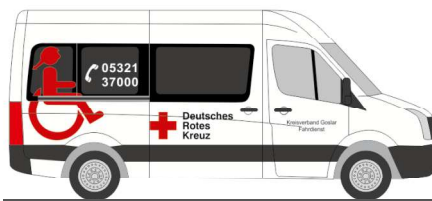

VOLKSWAGEN Crafter ´11
„DRK Goslar“
31703 | 1:87 | D | 18,90 €