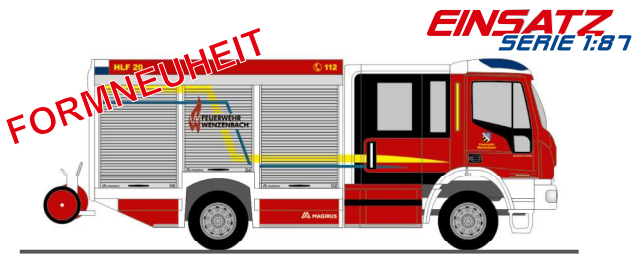

*collectors
edition*

*collectors
edition*

SOLARIS Urbino 18´19 electric
„BVG“
76706 | 1:87 | D | 36,90 €

SOLARIS Urbino 12´14
„ICB Metrobus“
73044 | 1:87 | D | 33,90 €

MAGIRUS HLF Team Cab
„FW Wenzelbach“
68150 | 1:87 | D | 31,90 €