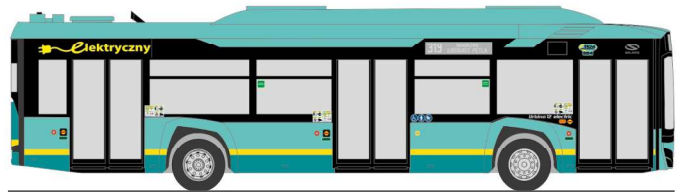

SOLARIS Urbino 12'19 electric
„PKM“
76809 | 1:87 | PL | 33,90 €