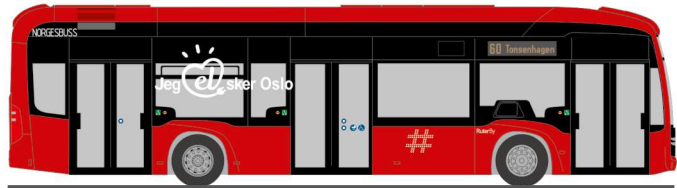

MERCEDES-BENZ eCitaro
„Ruterby“
75539 | 1:87 | NO | 33,90 €