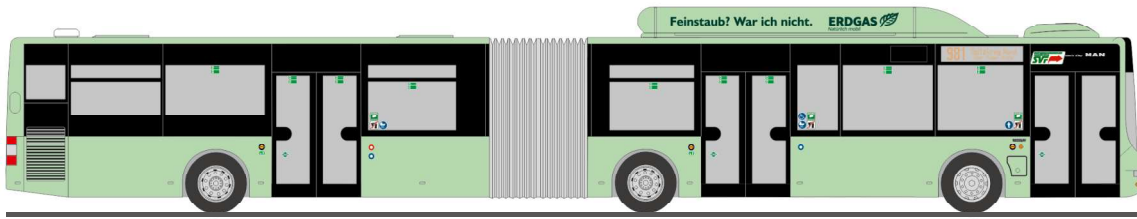

MAN Lion's City G'15 CNG
„SVF Frankfurt/Oder“
72779 | 1:87 | D | 36,90 €