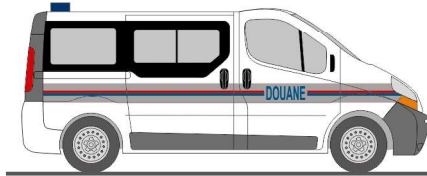

Made in Germany

NEUHEITEN 07.-08.2021

RIETZEAUTOMODELLE

AUTOMODELLE
IN PERFEKTION

VOLKSWAGEN T6
„Zirkus Knie“
32052 | 1:87 | CH | 19,90 €

RENAULT Trafic
„Douane“
51385 | 1:87 | FR | 18,90 €

VOLKSWAGEN T5 ´10
„FW Villach“
53462 | 1:87 | AT | 18,90 €