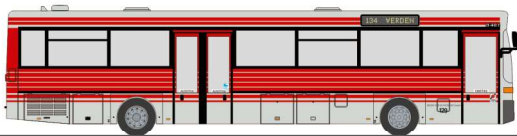

MERCEDES-BENZ O 407
„Weser-Ems-Bus“
77329 | 1:87 | D | 33,90 €