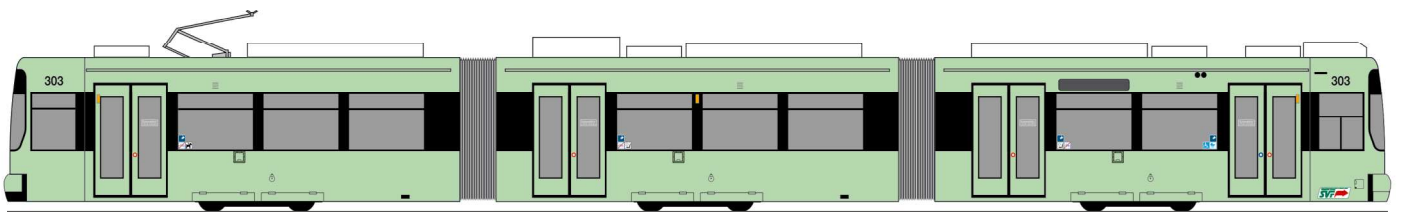

ADTRANZ GT6
„SVF Frankfurt/Oder“
STRA01089 | 1:87 | D | 89,90 €