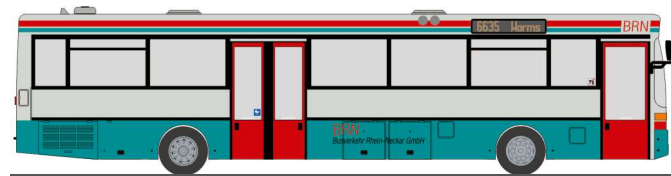

MAN Lion's City 12 ´18
„Freienbach“
75334 | 1:87 | CH | 33,90 €

MAN Lion's City 12 ´18
„EVAG Erfurt“
75335 | 1:87 | D | 33,90 €

MERCEDES-BENZ eCitaro
„Stadtverkehr Maintal“
75532 | 1:87 | D | 33,90 €

SOLARIS Urbino 12'19 electric
„ACTV“
76806 | 1:87 | IT | 33,90 €