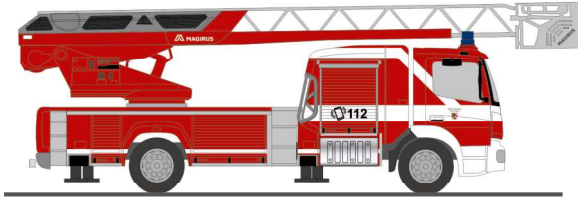

**EINSATZ
SERIE 1:87**

MAGIRUS DLK Atego ´19
„FW Nürnberg“
71642 | 1:87 | D | 31,90 €

**EINSATZ
SERIE 1:87**