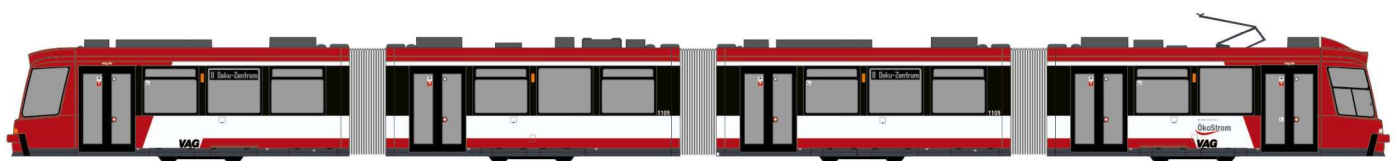

ADTRANZ GT8
„VAG Nürnberg Redesign“
STRA01085 | 1:87 | D | 149,90 €