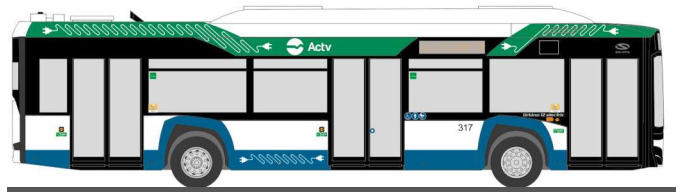

SOLARIS Urbino 12'19 electric
„ACTV“
76806 | 1:87 | IT | 33,90 €