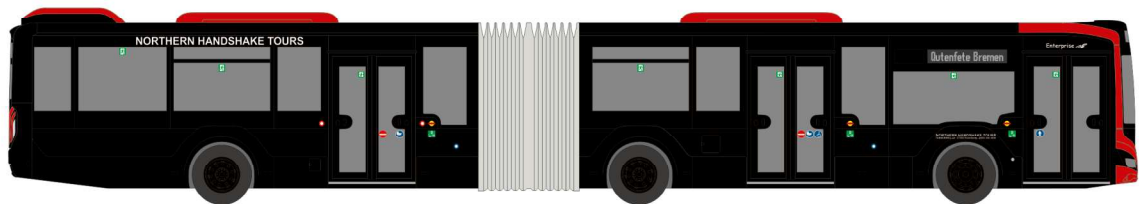

MERCEDES-BENZ Citaro G ´12
 „BVG - Danke TXL“
 69583 | 1:87 | D | 36,90 €

MAN Lion`s City 18 ´18
 „Northern Handshake Tours Rotenburg“
 75815 | 1:87 | D | 36,90 €

MAN NG 272
 „Regionalverkehr Münsterland“
 76607 | 1:87 | D | 36,90 €