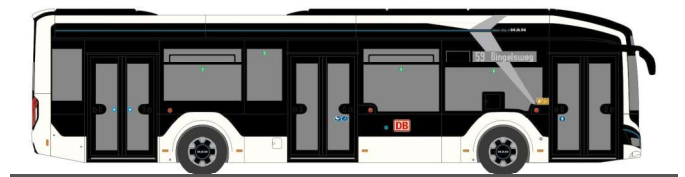

MAN Lion`s City 12 ´18 electric
„DB Frankfurt“
76309 | 1:87 | D | 33,90 €

alle Preise inkl. 19% MwSt.