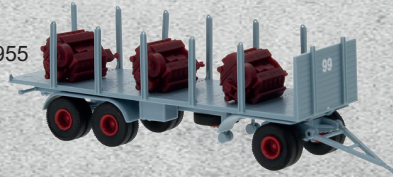

◀ Mercedes L 508 RTW,
Rettungsdienst Flughafen
Frankfurt, 1968
Nr. 36919 19.95

Ihr Fachhändler:
Artikelnr.: 257077

Die Abbildungen sind unverbindlich, Änderungen bleiben vorbehalten. Die genannten €-Preise verstehen sich, soweit angegeben, als unverbindliche Preisempfehlungen nur für den Fachhandel in Deutschland. Irrtümer und Preisänderungen bleiben vorbehalten.

Zur Intermodellbau geplant-ab sofort bei Ihrem Händler

Mercedes LAF 1113 TLF 16, Feuerwehr Dortmund, 1972 Nr. 47173 35.95

Anhänger, blaugraue Spedition, Nr. 99 mit Ladegut, 1955 Nr. 95577 11.95

BMW 635 CSI, Alpina, 1977 Nr. 24353 18.95